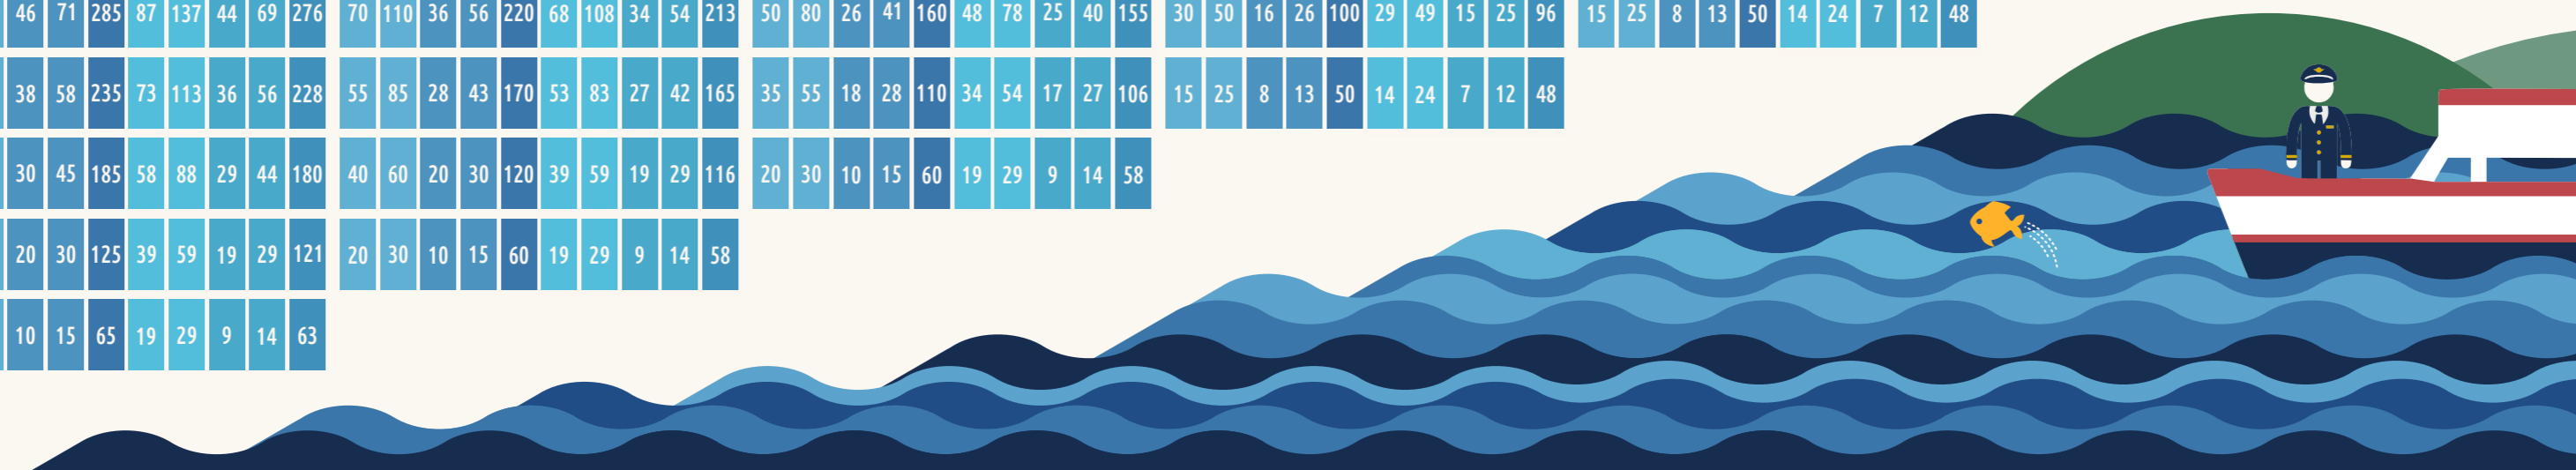

VÝPOČET CENY JÍZDNÉHO NA LODNÍ DOPRAVĚ	Bystrc &						Kozí horka &						Sokolské koupaliště &						U Kotvy &						Rokle &						Pod Trnůvkou						Hrad Veveří &						Mečkov						Skály					
	papírová			elektronická			papírová			elektronická			papírová			elektronická			papírová			elektronická			papírová			elektronická			papírová			elektronická			papírová			elektronická														
	základní	zlevněná	rodinná	základní	zlevněná	rodinná	základní	zlevněná	rodinná	základní	zlevněná	rodinná	základní	zlevněná	rodinná	základní	zlevněná	rodinná	základní	zlevněná	rodinná	základní	zlevněná	rodinná	základní	zlevněná	rodinná	základní	zlevněná	rodinná	základní	zlevněná	rodinná	základní	zlevněná	rodinná																		
	↕	↕	↕	↕	↕	↕	↕	↕	↕	↕	↕	↕	↕	↕	↕	↕	↕	↕	↕	↕	↕	↕	↕	↕	↕	↕	↕	↕	↕	↕	↕	↕	↕	↕																				

POJÍZDNÉ VSTUPENKY
(zahrnuje vstupné na zvolenou atrakci + plavbu lodí)

atrakce	Zoologická zahrada	Hrad Veveří	VIDA!
trasa zpáteční plavby	Bystrc – V. Bítýška	Bystrc – Hrad Veveří	Bystrc – Hrad Veveří
základní	300	220	320
zlevněná	170	130	170
rodinná	700	550	A: 610 B: 730

Bezplatná přeprava:
• Ruční zavazadlo a kočárek s dítětem
• Dítě do 3 let
• Držitel průkazu ZTP-P a jeho jeden průvodce
• Člen KPV ČR
• Dítě od 3 do 15 let v den svých narozenin

Zlevněné jízdné:
• dítě od 3 do 15 let
• držitel průkazu ZTP
• držitel platné základní roční nepřenositelné předplatní jízdenky na zóny 100 a 101
• další jedna osoba s držitelem platné základní roční nepřenositelné předplatní jízdenky na zóny 100 a 101
• jeden člen pedagogického doprovodu minimálně s deseti školáky do 15 let
• osoby starší 15 let na určených spojích dle jízdního řádu
• osoby starší 15 let v den svých narozenin